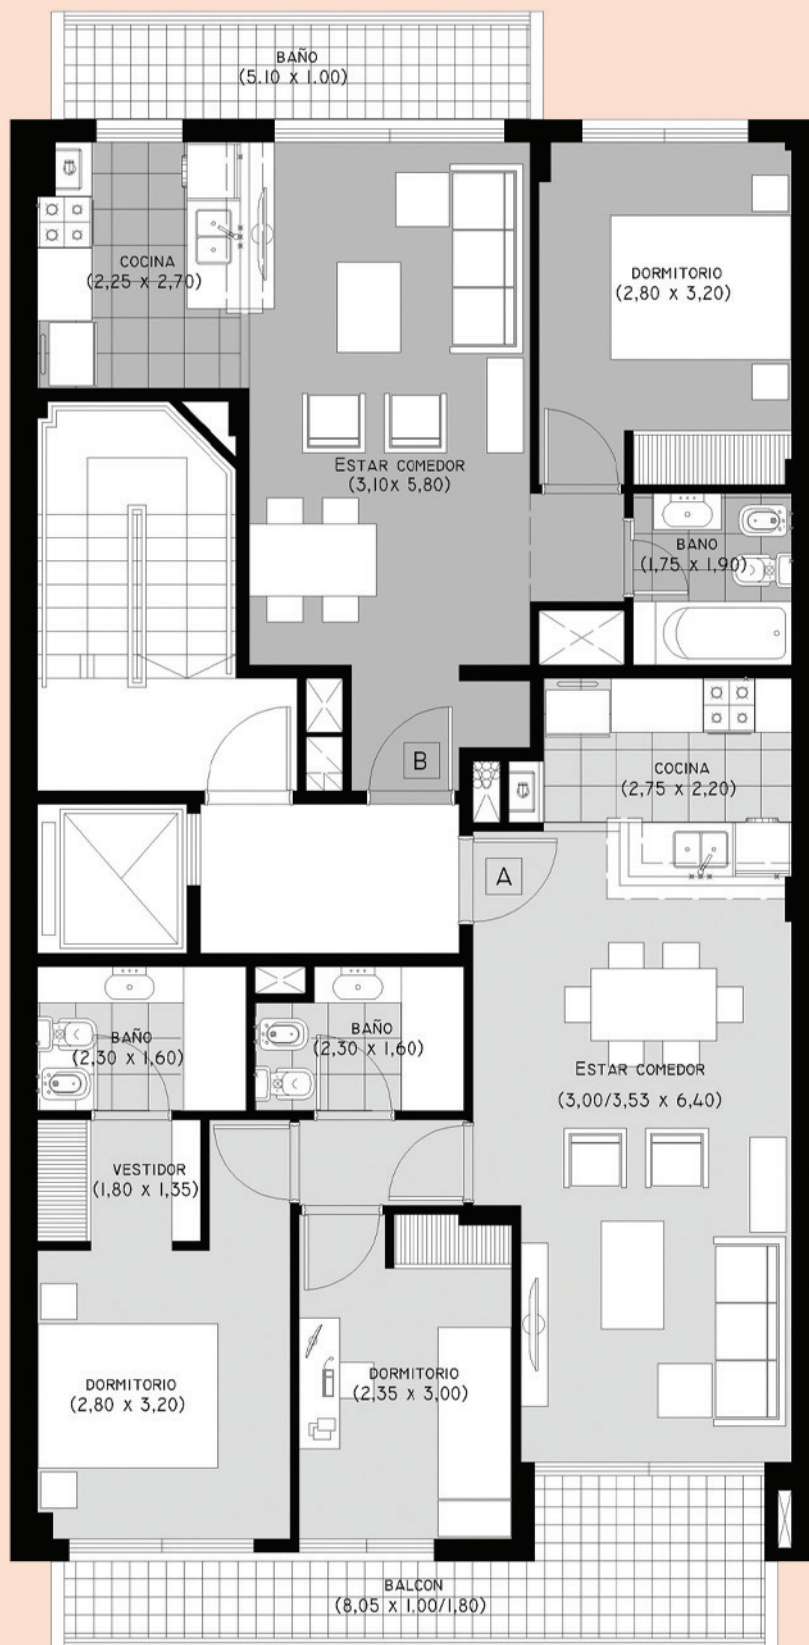

Palermo  
Oro 2273

**Cómodos semipisos en una  
exepcional ubicación en el  
corazón de Palermo.**

#### **Detalles**

- Lujoso hall de entrada en doble altura.
- Cochera opcional fija.
- Palier con piso ceramico.
- Pisos y zócalos de madera flotante de primera calidad en todos los ambientes.
- Revestimientos cerámicos en piso y pared de primera calidad.
- Artefactos y griferías de primera calidad.
- Muebles de cocina completos (con alacena y bajo mesada) y mesada de granito.
- Carpintería exterior con marco y hoja de aluminio.
- Frentes de placard corredizos con guía de aluminio e interiores completos en melamina tipo madera.
- Instalación de agua caliente y calefacción con caldera individual.
- Portero eléctrico visor con cámara en planta baja.
- Monitor en unidades opcional.
- Portón de acceso a cocheras automático con control remoto.

• **Terraza y parrilla privada en 8ºA.**

### Planta tipo

Semipisos  
de 2 y 3  
ambientes  
del 1º al 7º