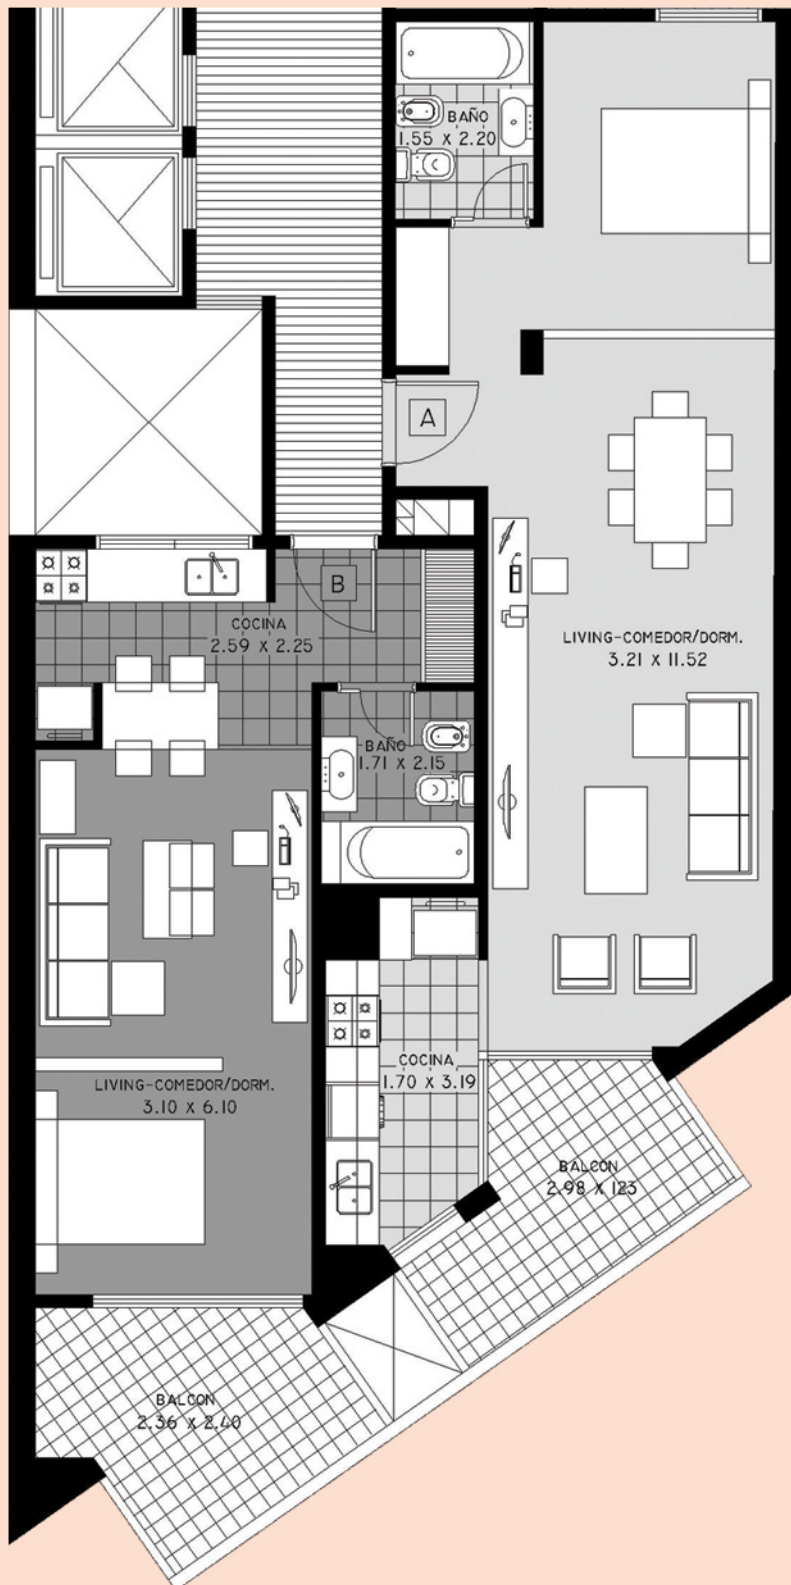

Villa Devoto
A. San Martín 6944

Una propuesta de unidades monoambientes que cubren una amplia gama de necesidades. Emplazada en el encantador barrio de Villa Devoto, en plena zona céntrica y comercial del barrio. Con rápidos accesos y cercano a todos los medios de transporte.

Detalles

- Piso flotante y zócalos de simil madera de primera calidad.
- Revestimientos cerámicos en piso y pared de primera calidad.
- Artefactos y griferías con cierre cerámico de primera calidad.
- Muebles de cocina completos con mesada de granito.
- Frentes de placard corredizos con guía de aluminio e interiores completos en melamina tipo madera.
- Carpinterías exteriores con hojas de aluminio.
- Instalación de agua caliente central.
- Equipos de aire acondicionado frío-calor instalados en todas las unidades.
- Portero eléctrico visor con cámara en planta baja.
- Monitor en unidades opcional.

Planta
tipo

Mono
ambientes
del 1º al 7º
A y B

Planta
tipo

Mono
ambientes
del 1º al 7º
C y D