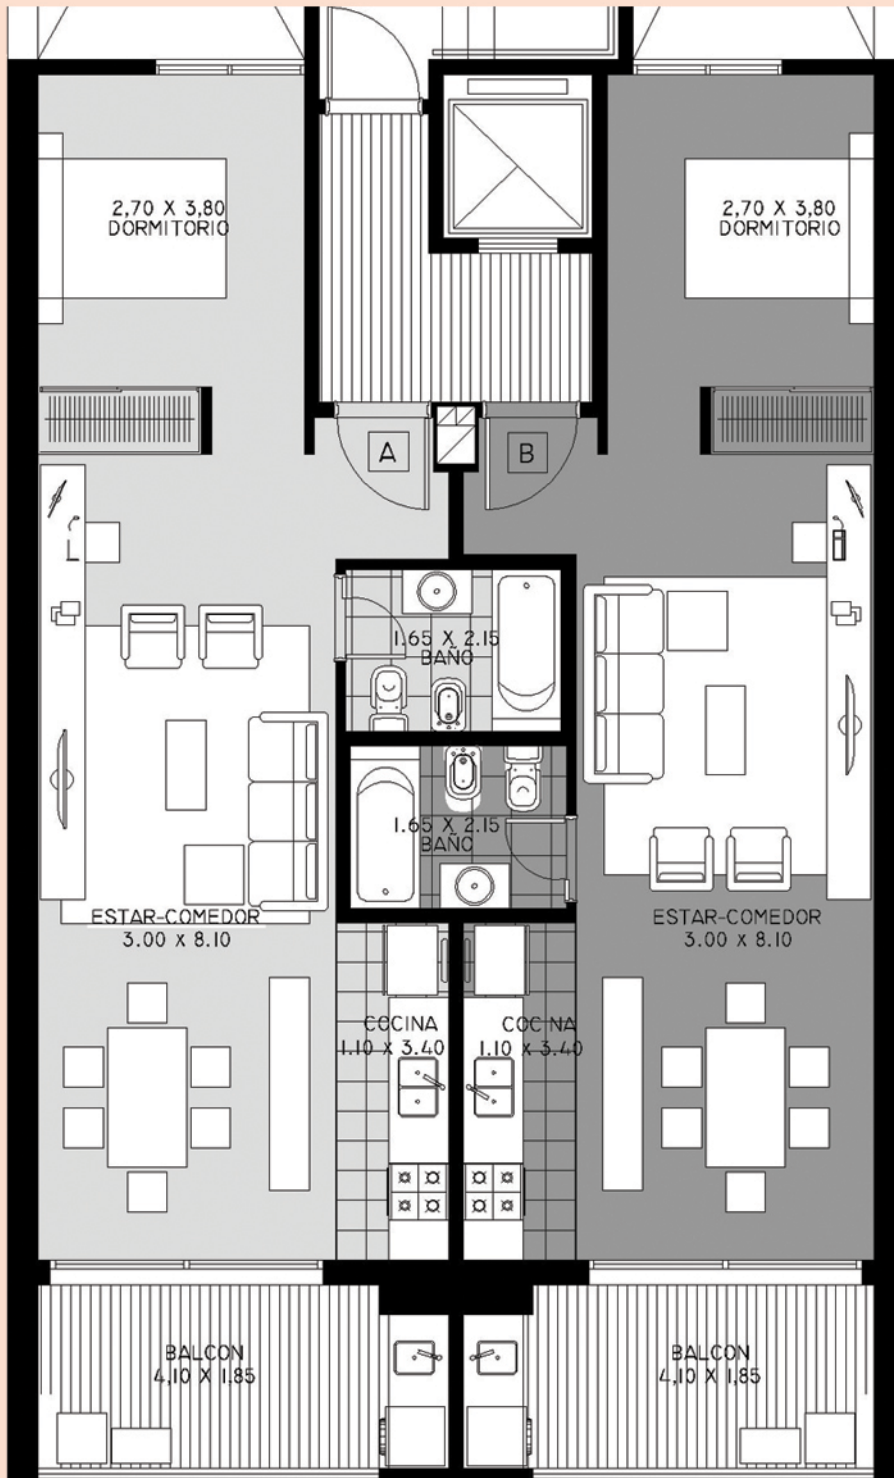

Villa Devoto
Gabriela Mistral 3369

Monoambientes divisibles que cubren una amplia gama de necesidades. Emplazado en el encantador barrio de Villa Devoto, comuna de casas bajas y tranquilas calles arboladas.

Detalles

- Cochera opcional fija.
- Piso flotante y zócalos de simil madera de primera calidad.
- Revestimientos cerámicos en piso y pared de primera calidad.
- Artefactos y griferías con cierre cerámico de primera calidad.
- Muebles de cocina completos con mesada de granito.
- Carpinterías exteriores con hojas de aluminio.
- Instalación de agua caliente central.
- Equipos de aire acondicionado frio-calor instalados en todas las unidades.
- Portero eléctrico visor con cámara en planta baja.
- Monitor en unidades opcional.
- Portón de acceso a cocheras automático con control remoto.

Planta
tipo

Mono
ambientes
del 2º al 5º

Planta
tipo

Mono
ambientes
del 2º al 5º